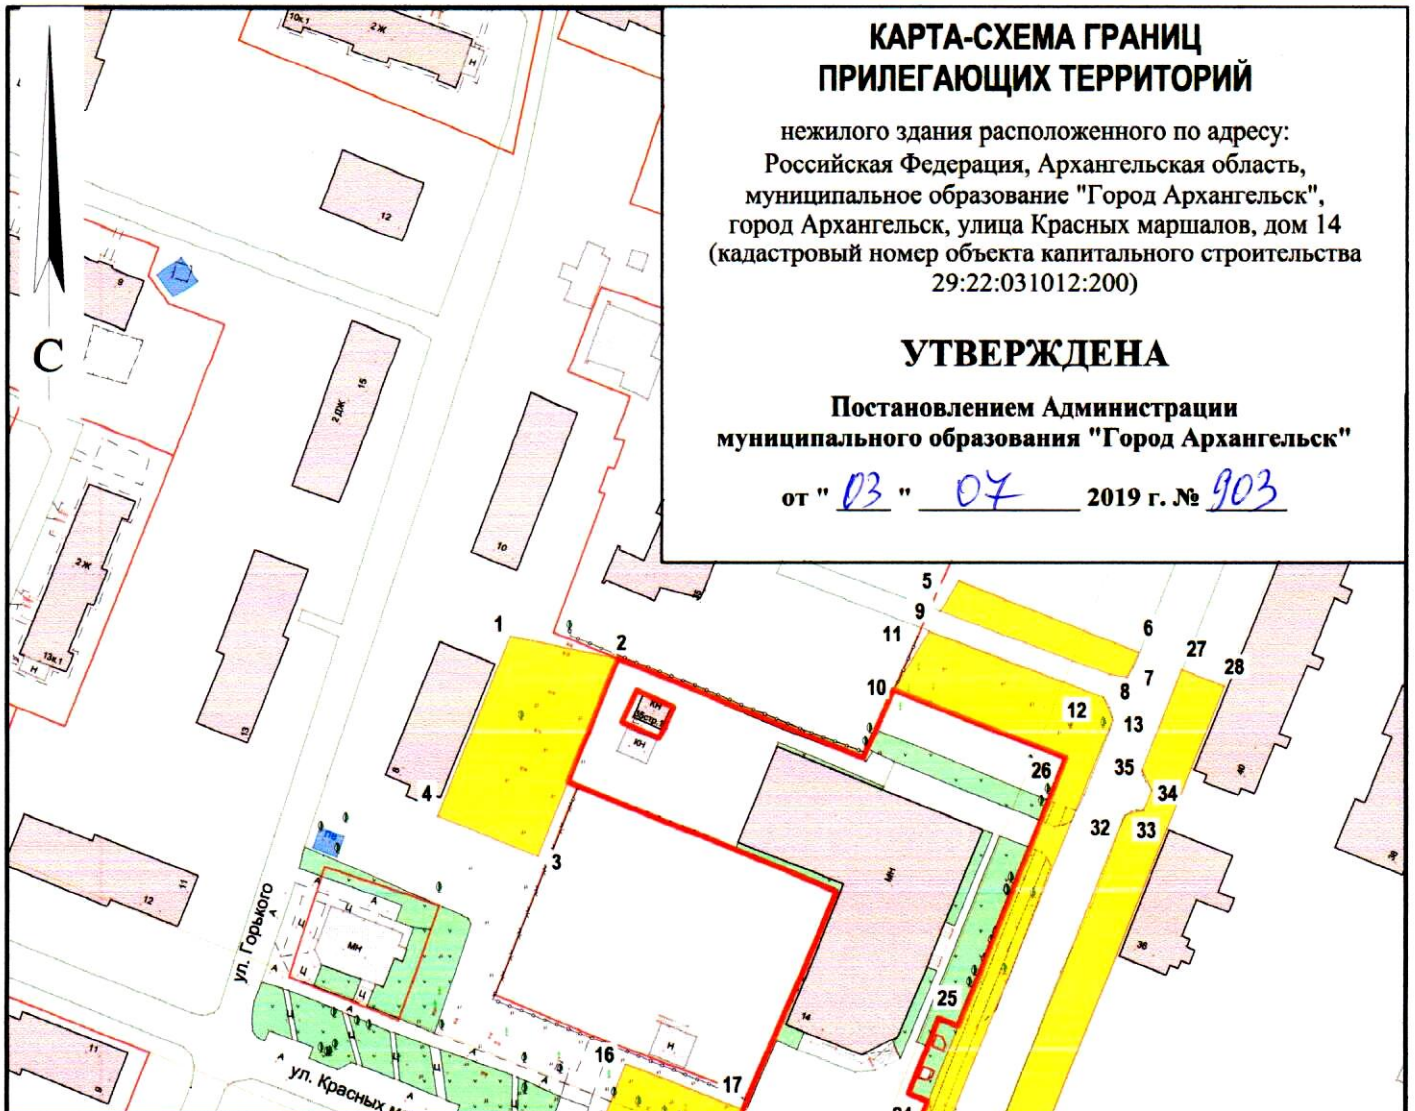

КАРТА-СХЕМА ГРАНИЦ ПРИЛЕГАЮЩИХ ТЕРРИТОРИЙ

нежилого здания расположенного по адресу:
Российская Федерация, Архангельская область,
муниципальное образование "Город Архангельск",
город Архангельск, улица Красных маршалов, дом 14
(кадастровый номер объекта капитального строительства
29:22:031012:200)

УТВЕРЖДЕНА

Постановлением Администрации
муниципального образования "Город Архангельск"

от " 03 " 07 2019 г. № 903

Система координат МСК-29

Обозначение характерных точек границ	координаты, м	
	X	Y
1	657926.91	2522253.61
2	657923.24	2522275.08
3	657883.15	2522260.76
4	657890.31	2522240.58
5	657941.32	2522342.10
6	657928.41	2522378.38
7	657923.30	2522376.21
8	657923.79	2522372.79
9	657935.10	2522338.73
10	657919.07	2522330.04
11	657931.11	2522336.56
12	657919.15	2522371.76
13	657914.81	2522373.73
14	657800.57	2522332.72
15	657820.85	2522272.24
16	657842.39	2522279.85
17	657834.30	2522303.42
18	657823.68	2522299.76
19	657816.96	2522318.66
20	657807.84	2522315.76
21	657805.32	2522324.41
22	657813.85	2522327.39
23	657812.49	2522331.21
24	657837.02	2522340.03
25	657852.54	2522345.46
26	657906.72	2522364.75
27	657925.33	2522387.03
28	657922.27	2522395.63
29	657793.62	2522349.78
30	657795.71	2522344.00
31	657797.82	2522342.26
32	657895.64	2522376.78
33	657896.95	2522380.47
34	657901.05	2522382.03
35	657904.90	2522379.90

УСЛОВНЫЕ ОБОЗНАЧЕНИЯ:

-  изображение границ земельного участка по ул. Красных маршалов, дом 14
-  изображение границ прилегающих территорий

Масштаб 1 : 1500